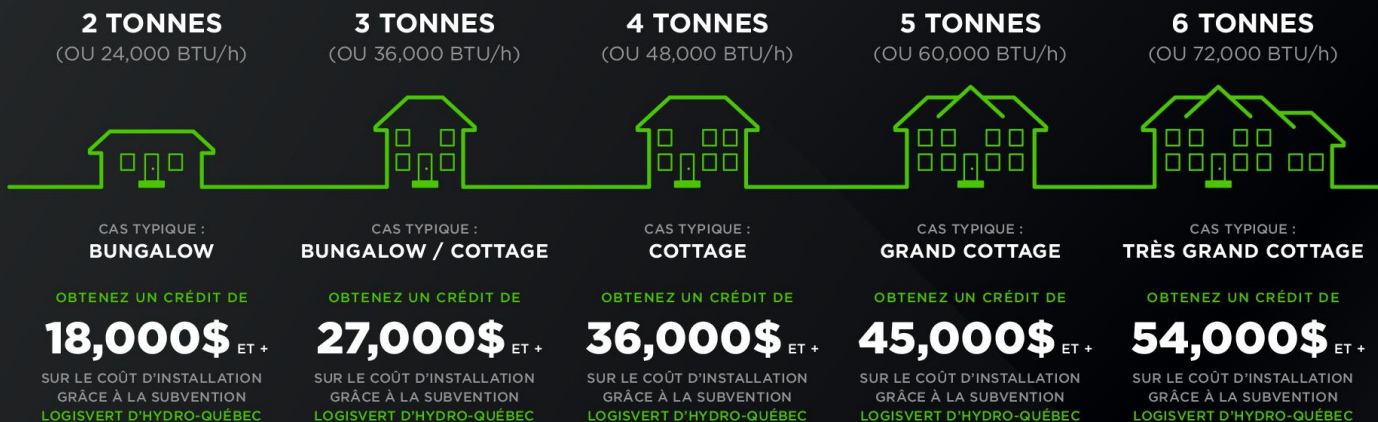

LA SUBVENTION LOGISVERT Q D'HYDRO-QUÉBEC  
COUVRE JUSQU'À 80%  
DU COÛT D'INSTALLATION D'UN SYSTÈME DE  
**GÉOTHERMIE**

ADAPTÉ À TOUS VOS BESOINS ÉNERGITIQUES !

QUELQUES EXEMPLES TYPIQUES

CONTACTEZ-NOUS POUR PLUS D'INFORMATIONS  
OU POUR OBTENIR UNE SOUMISSION SANS FRAIS NI OBLIGATION